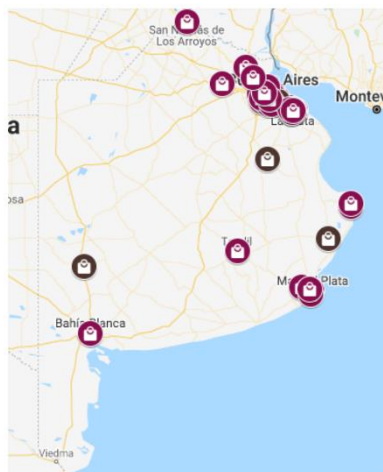

### Conclusiones/Datos:

- Se relevaron 579 comercios: hipermercados y supermercados;
- El relevamiento se realizó en 50 localidades: La Plata, conurbano y distritos del interior de la Provincia;
- El relevamiento se realizó sobre 90 productos (seleccionados del listado de 1.432 – Res. 1.050/21);
- Se aprecia una mejoría de más de 5% en cumplimiento de precios respecto del 1° informe;
- El 75,9% de los comercios relevados cumple con los precios en un rango entre el 67% y el 100%;
- El 32,9% de los comercios relevados cumple con la existencia de stock de productos en un rango entre el 67% a 100%;
- Los productos con mayor cumplimiento de precios son alimentos: manteca, tapas de empanada, raviolos, barra de cereal, supremas de pollo, aceite girasol, entre otros;
- Los productos con mayor cumplimiento de la variable stock son: jugo en polvo de naranja, fideos spaghetti, sal fina, bizcochuelo, leche ultra descremada, arroz, pan rallado, entre otros;
- Los Municipios en los que se constataron mejores estándares de cumplimiento (precio y stock) son: Coronel Suárez, Lomas de Zamora, Mar del Plata, Necochea, San Isidro, Tigre, Tres de Febrero;
- Se realizaron 3.262 asesoramientos por las diversas vías de contacto;
- Ingresaron 43 denuncias.

## b.- Geolocalización de las denuncias

Mapa y detalle de las denuncias: <https://rb.gy/efpd75>

## c.- Localidades y cantidad de comercios relevados

Berazategui	15
Olavarría	15
Dolores	14
Navarro	14
Balcarce	13
Chivilcoy	13
Malvinas Argentinas	13
Mar del Plata	13
Bolívar	12
Tres de Febrero	12
Hurlingham	11
Cañuelas	10
Mercedes	10
Zárate	10
Almirante Brown	9
Junín	9
Ituzaingo	8
Pergamino	8
Lincoln	7
Maipú	7
Morón	7
Pigüé	7
Tandil	7
Azul	6
San Fernando	6
Coronel Suárez	5
Lanús	5
Luján	5
Miramar	5
Necochea	4
San Pedro	4
Moreno	4
Partido de la Costa	4
Ensenada	3
Marcos Paz	3
Merlo	3
Saladillo	3
San Isidro	3